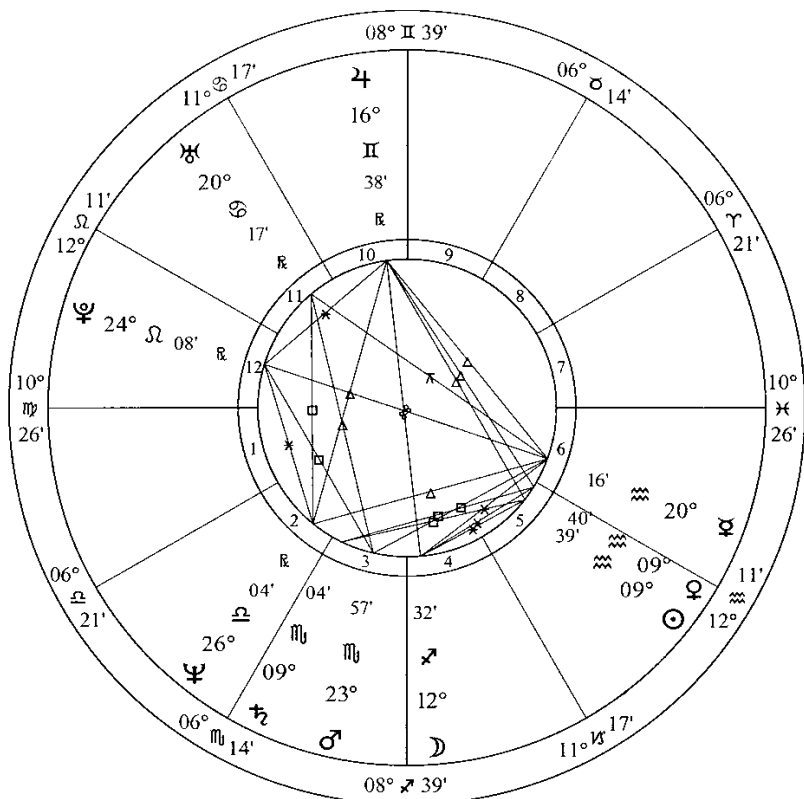

Oprah Winfrey
29 stycznia 1954 / 19:51 CST / Kosciusko, Mississippi
Placidus

LOKOMOTYWA

Słowa kluczowe: pewność siebie, indywidualność
Wyróżnik: planety znajdujące się w dwóch trzecich koła

Lokomotywa to figura planetarna charakteryzująca się rozproszaniem planet w obrębie dwóch trzecich koła i pustym trygonem, czyli odcinkiem 120 stopni. Osoba z takim układem planet to in-